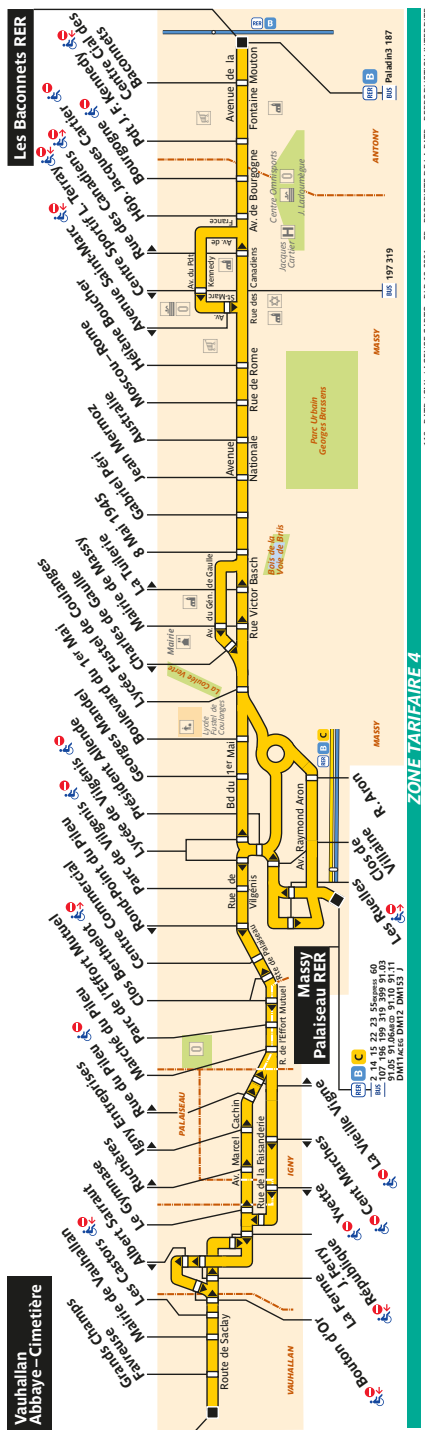

Lundi à Vendredi	Samedi	Dimanche et fêtes
Premier départ :	05:30	05:30	06:50
Dernier départ :	00:10	00:40	00:45

de **Massy – Palaiseau RER** direction **Les Baconnets RER**

	Lundi à Vendredi	Samedi	Dimanche et fêtes
Premier départ :	05:30	05:30	07:20
Dernier départ :	00:40	00:40	00:30

de **Massy – Palaiseau RER** direction **Vauhallan
Abbaye – Cimetière**

Septembre à juin	Lundi à Vendredi	Samedi	Dimanche et fêtes
Premier départ :	06:30	07:00	
Dernier départ :	20:50	20:57	non desservi

* Horaires applicables également en période de vacances scolaires.

Juillet et Août	Lundi à Vendredi	Samedi	Dimanche et fêtes
Premier départ :	06:02	06:23	
Dernier départ :	20:20	20:00	non desservi

* Horaires applicables également en période de vacances scolaires.

de **Vauhallan
Abbaye – Cimetière** direction **Massy – Palaiseau RER**

Septembre à juin	Lundi à Vendredi	Samedi	Dimanche et fêtes
Premier départ :	06:00	06:30	
Dernier départ :	20:50	21:20	non desservi

* Horaires applicables également en période de vacances scolaires.

Juillet et Août	Lundi à Vendredi	Samedi	Dimanche et fêtes
Premier départ :	06:00	06:30	
Dernier départ :	20:50	20:50	non desservi

Nous nous efforçons de respecter au mieux ces horaires donnés à titre indicatif, en fonction des conditions de circulation.

ratp.fr | applis RATP @ClientsRATP

34 24 (service gratuit + prix appel)

Service clientèle RATP • TSA 81250 • 75564 Paris Cedex 12

119 Fiche Horaires

ZONE TARIFAIRE 4

Arrêt non accessible
aux UFR

Mai
2022