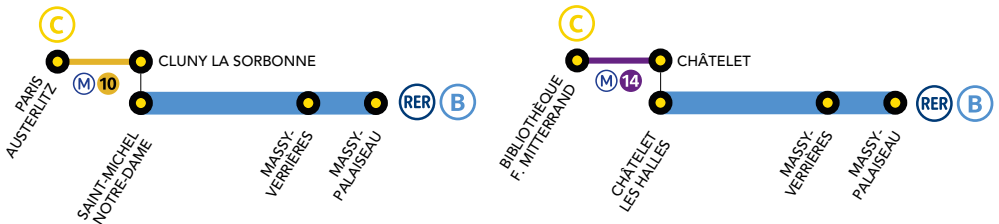

➤ VOUS VOYAGEZ ENTRE PARIS AUSTERLITZ OU BIBLIOTHÈQUE FRANÇOIS MITTERRAND ET MASSY VERRIÈRES OU MASSY PALAISEAU

Fréquence : un RER toutes les 15 min

Temps de parcours entre Saint-Michel-Notre-Dame et Massy-Verrières = 28 min

Temps de parcours entre Saint-Michel-Notre-Dame et Massy-Palaiseau = entre 25 et 30 min