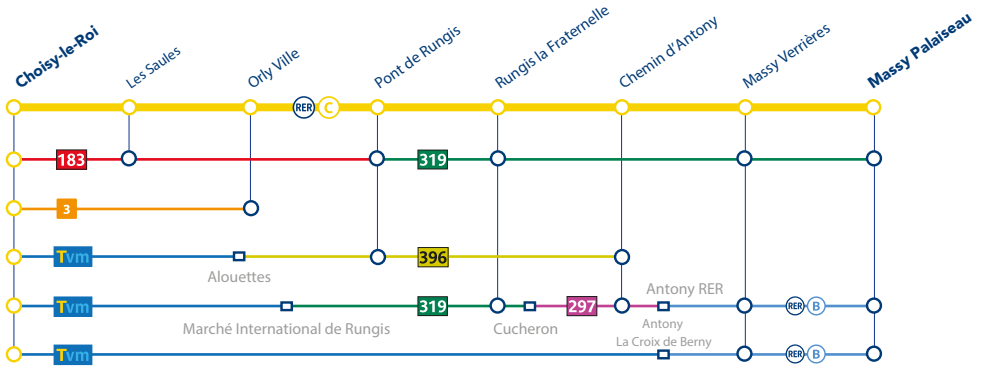

De ce fait, aucun train ne circule entre :

- Paris Austerlitz et Massy Palaiseau via Pont de Rungis
- Musée d'Orsay et Juvisy

À savoir :

- Les trains **JARO, JARA, ELBA, DEBA, JICK** et **CIME** sont terminus/origine Juvisy.

➤ VOUS VOYAGEZ ENTRE PARIS AUSTERLITZ OU BIBLIOTHÈQUE FRANÇOIS MITTERRAND ET MASSY VERRIÈRES OU MASSY PALAISEAU

Fréquence : un RER toutes les 15 min

Temps de parcours entre Saint-Michel-Notre-Dame et Massy-Verrières = 28 min

Temps de parcours entre Saint-Michel-Notre-Dame et Massy-Palaiseau = entre 25 et 30 min

COMMENT ORGANISER VOS DÉPLACEMENTS ?

➤ VOUS VOYAGEZ ENTRE CHOISY LE ROI ET JUVISY

HORAIRES DES BUS

	Direction	Jour	Premier départ	Dernier départ	Fréquence		Direction	Jour	Premier départ	Dernier départ	Fréquence
BUS	Villeneuve St-Georges	Samedi	5:00	1:00	12 à 30 min	BUS	Villeneuve St-Georges	Samedi	5:15	0:00	20 à 30 min
		Dimanche	5:00	1:00	20 à 30 min			Dimanche	5:30	0:00	20 à 30 min
3	Choisy le Roi RER	Samedi	5:00	0:30	12 à 30 min	8	Aéroport Orly Ouest	Samedi	5:27	1:00	20 à 30 min
		Dimanche	5:00	0:30	20 à 30 min			Dimanche	5:27	1:00	20 à 30 min
BUS	Antony La Croix de Berry RER	Samedi	5:20	0:45	4 à 15 min	BUS	Athis Mons Porte de l'Essonne	Samedi	4:50	23:45	20 à 30 min
		Dimanche	5:20	0:45	10 à 15 min			Dimanche	5:30	23:45	20 à 30 min
Tvm	Saint-Maur Créteil RER	Samedi	5:13	1:00	4 à 15 min	487	Gare de Juvisy RER	Samedi	5:00	1:00	20 à 30 min
		Dimanche	5:13	1:00	10 à 15 min			Dimanche	5:25	1:00	20 à 30 min

Vous pouvez emprunter ces itinéraires alternatifs munis d'un titre de transport RER C valide le jour de votre voyage ou avec votre Pass Navigo (abonnement mensuel ou annuel valide).

VOUS VOYAGEZ ENTRE CHOISY LE ROI & MASSY PALAISEAU