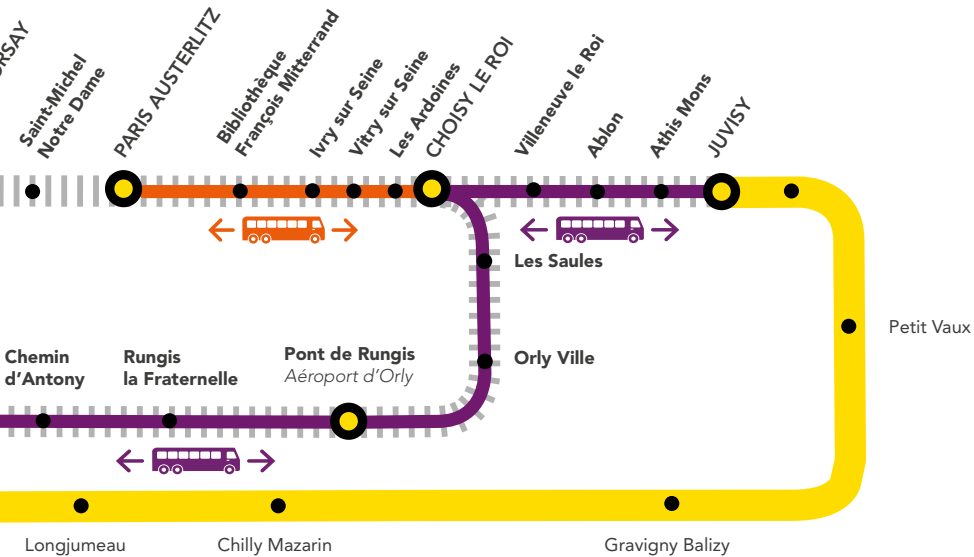

De ce fait, aucun train ne circule entre :

- Paris Austerlitz et Massy Palaiseau via Pont de Rungis
- Musée d'Orsay et Juvisy

À savoir :

- Les trains **JARO, JARA, ELBA, DEBA, JICK** et **CIME** sont terminus/origine Juvisy.

Retrouvez les horaires des lignes de bus à la page 6 et 7.

BUS DE SUBSTITUTION / ALLONGEMENT DE TRAJET

🕒 PARIS - AUSTERLITZ ← → CHOISY LE ROI + 45 MIN

RENFORT DE LIGNES / ALLONGEMENT DE TRAJET

🕒 CHOISY LE ROI ← → JUVISY + 50 MIN

🕒 CHOISY LE ROI ← → MASSY PALAISEAU + 60 MIN

➤ VOUS VOYAGEZ ENTRE PARIS AUSTERLITZ OU BIBLIOTHÈQUE FRANÇOIS MITTERRAND ET JUVISY

Fréquence : un RER toutes les 15 min
Temps de parcours entre gare de Lyon et Juvisy = 25 min

➤ VOUS VOYAGEZ ENTRE PARIS AUSTERLITZ & CHOISY LE ROI

Direction	Jour	Premier départ	Dernier départ	Fréquence
Choisy-le-Roi	Samedi	5:00	0:30	Des bus toutes les 5 à 10 min
	Dimanche	5:00	0:30	
Paris Austerlitz	Samedi	4:50	0:30	Des bus toutes les 5 à 10 min
	Dimanche	4:50	0:30	