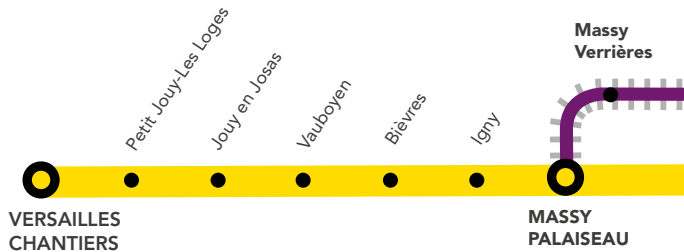

WEEK-ENDS ROUGES

AUCUN TRAIN SUR LE RER C

**ENTRE PARIS AUSTERLITZ & MASSY
PALAISEAU VIA PONT DE RUNGIS,**

ENTRE MUSÉE D'ORSAY & JUVISY.

PRÉPAREZ DÈS À PRÉSENT VOS DÉPLACEMENTS !

+ D'INFORMATION

➤ au guichet

De ce fait, aucun train ne circule entre :

- Paris Austerlitz et Massy Palaiseau via Pont de Rungis
- Musée d'Orsay et Juvisy

À savoir :

- Les trains **JARO, JARA, ELBA, DEBA, JICK** et **CIME** sont terminus/origine Juvisy.

Retrouvez les horaires des lignes de bus à la page 6 et 7.

BUS DE SUBSTITUTION / ALLONGEMENT DE TRAJET

🕒 PARIS - AUSTERLITZ ← → CHOISY LE ROI + 45 MIN

RENFORT DE LIGNES / ALLONGEMENT DE TRAJET

🕒 CHOISY LE ROI ← → JUVISY + 50 MIN

🕒 CHOISY LE ROI ← → MASSY PALAISEAU + 60 MIN

➤ VOUS VOYAGEZ ENTRE PARIS AUSTERLITZ OU BIBLIOTHÈQUE FRANÇOIS MITTERRAND ET JUVISY

Fréquence : un RER toutes les 15 min
Temps de parcours entre gare de Lyon et Juvisy = 25 min