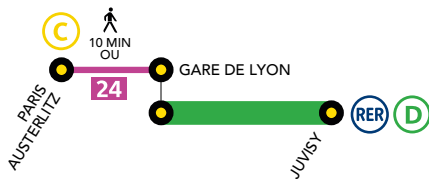

De ce fait, aucun train ne circule entre :

- Paris Austerlitz et Massy Palaiseau via Pont de Rungis
- Musée d'Orsay et Juvisy

À savoir :

- Les trains **JARO, JARA, ELBA, DEBA, JICK** et **CIME** sont terminus/origine Juvisy.

COMMENT ORGANISER VOS DÉPLACEMENTS ?

Pour vous déplacer, des bus de substitution sont mis en place entre **Paris Austerlitz** et **Choisy-le-Roi**.

La fréquence des lignes de bus est renforcée entre **Choisy-le-Roi**, **Juvisy** et **Massy Palaiseau**.

Retrouvez les horaires des lignes de bus à la page 6 et 7.

BUS DE SUBSTITUTION / ALLONGEMENT DE TRAJET

🕒 PARIS - AUSTERLITZ ← → CHOISY LE ROI + 45 MIN

RENFORT DE LIGNES / ALLONGEMENT DE TRAJET

🕒 CHOISY LE ROI ← → JUVISY + 50 MIN

🕒 CHOISY LE ROI ← → MASSY PALAISEAU + 60 MIN

➤ VOUS VOYAGEZ ENTRE PARIS AUSTERLITZ OU BIBLIOTHÈQUE FRANÇOIS MITTERRAND ET JUVISY

Fréquence : un RER toutes les 15 min
Temps de parcours entre gare de Lyon et Juvisy = 25 min