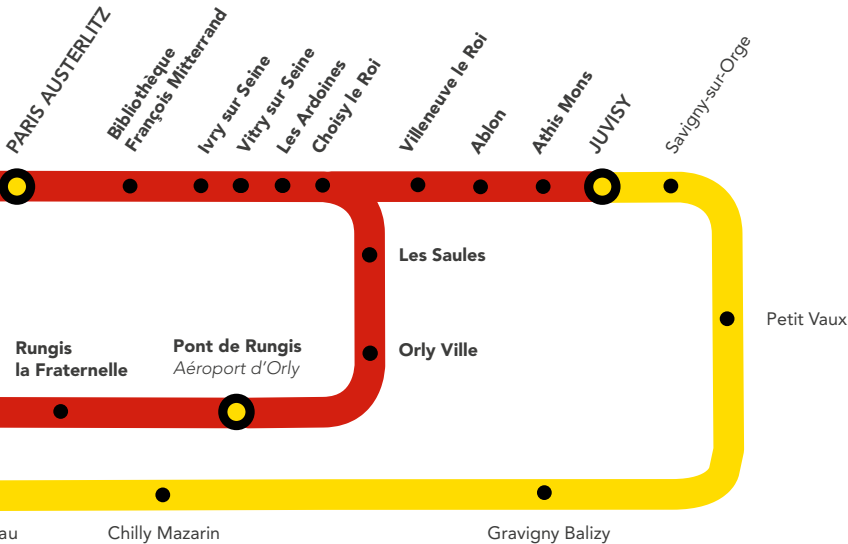

WEEK-ENDS ROUGES

AUCUN TRAIN SUR LE RER C

**ENTRE PARIS AUSTERLITZ & MASSY
PALAISEAU VIA PONT DE RUNGIS,**

ENTRE MUSÉE D'ORSAY & JUVISY.

PRÉPAREZ DÈS À PRÉSENT VOS DÉPLACEMENTS !

+ D'INFORMATION

➤ au guichet

De ce fait, aucun train ne circule entre :

- Paris Austerlitz et Massy Palaiseau via Pont de Rungis
- Musée d'Orsay et Juvisy

À savoir :

- Les trains **JARO, JARA, ELBA, DEBA, JICK** et **CIME** sont terminus/origine Juvisy.

 Circulation normale

 Circulation interrompue

MUSÉE D'ORSAY

Saint-Michel
Notre Dame

LES CHANTIERS QUI ONT LIEU SUR VOTRE LIGNE

- 1 RENOUVELLEMENT DE VOIE ET DE BALLAST**
Entre Choisy-le-Roi et Bibliothèque François Mitterrand
- 2 REMPLACEMENT DE POTENCES**
Entre Bibliothèque François Mitterrand et Juvisy
- 3 TRAVAUX DE MISE EN ACCESSIBILITÉ**
En gare de Vitry-sur-Seine
- 4 POURSUITE DES TRAVAUX DE COUVERTURE DES VOIES**
Entre Paris Austerlitz et Bibliothèque François Mitterrand

COMMENT ORGANISER VOS DÉPLACEMENTS ?

Pour vous déplacer, des bus de substitution sont mis en place entre **Paris Austerlitz** et **Choisy-le-Roi**.

La fréquence des lignes de bus est renforcée entre **Choisy-le-Roi**, **Juvisy** et **Massy Palaiseau**.