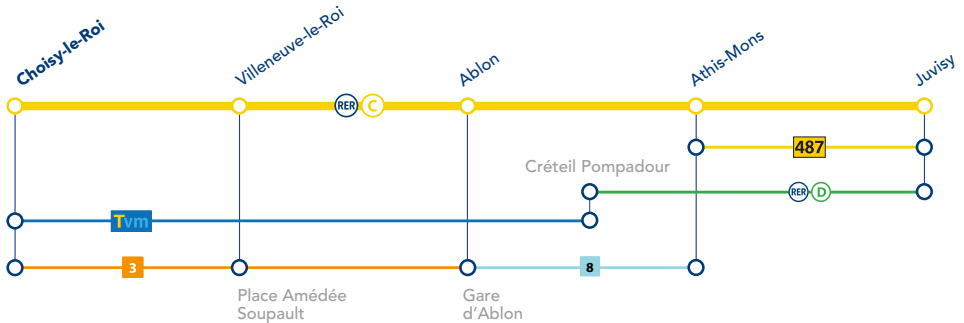

De ce fait, aucun train ne circule entre :

- Paris Austerlitz et Massy Palaiseau via Pont de Rungis
- Musée d'Orsay et Juvisy

À savoir :

- Les trains **JARO, JARA, ELBA, DEBA, JICK** et **CIME** sont terminus/origine Juvisy.

➤ VOUS VOYAGEZ ENTRE PARIS AUSTERLITZ OU BIBLIOTHÈQUE FRANÇOIS MITTERRAND ET MASSY VERRIÈRES OU MASSY PALAISEAU

Fréquence : un RER toutes les 15 min

Temps de parcours entre Saint-Michel-Notre-Dame et Massy-Verrières = 28 min

Temps de parcours entre Saint-Michel-Notre-Dame et Massy-Palaiseau = entre 25 et 30 min

COMMENT ORGANISER VOS DÉPLACEMENTS ?

➤ VOUS VOYAGEZ ENTRE CHOISY LE ROI ET JUVISY

HORAIRES DES BUS

	Direction	Jour	Premier départ	Dernier départ	Fréquence		Direction	Jour	Premier départ	Dernier départ	Fréquence
BUS	Villeneuve St-Georges	Samedi	5:00	1:00	12 à 30 min	BUS	Villeneuve St-Georges	Samedi	5:15	0:00	20 à 30 min
		Dimanche	5:00	1:00	20 à 30 min			Dimanche	5:30	0:00	20 à 30 min
3	Choisy le Roi RER	Samedi	5:00	0:30	12 à 30 min	8	Aéroport Orly Ouest	Samedi	5:27	1:00	20 à 30 min
		Dimanche	5:00	0:30	20 à 30 min			Dimanche	5:27	1:00	20 à 30 min
BUS	Antony La Croix de Berry RER	Samedi	5:20	0:45	4 à 15 min	BUS	Athis Mons Porte de l'Essonne	Samedi	4:50	23:45	20 à 30 min
		Dimanche	5:20	0:45	10 à 15 min			Dimanche	5:30	23:45	20 à 30 min
Tvm	Saint-Maur Créteil RER	Samedi	5:13	1:00	4 à 15 min	487	Gare de Juvisy RER	Samedi	5:00	1:00	20 à 30 min
		Dimanche	5:13	1:00	10 à 15 min			Dimanche	5:25	1:00	20 à 30 min

Vous pouvez emprunter ces itinéraires alternatifs munis d'un titre de transport RER C valide le jour de votre voyage ou avec votre Pass Navigo (abonnement mensuel ou annuel valide).

VOUS VOYAGEZ ENTRE CHOISY LE ROI & MASSY PALAISEAU